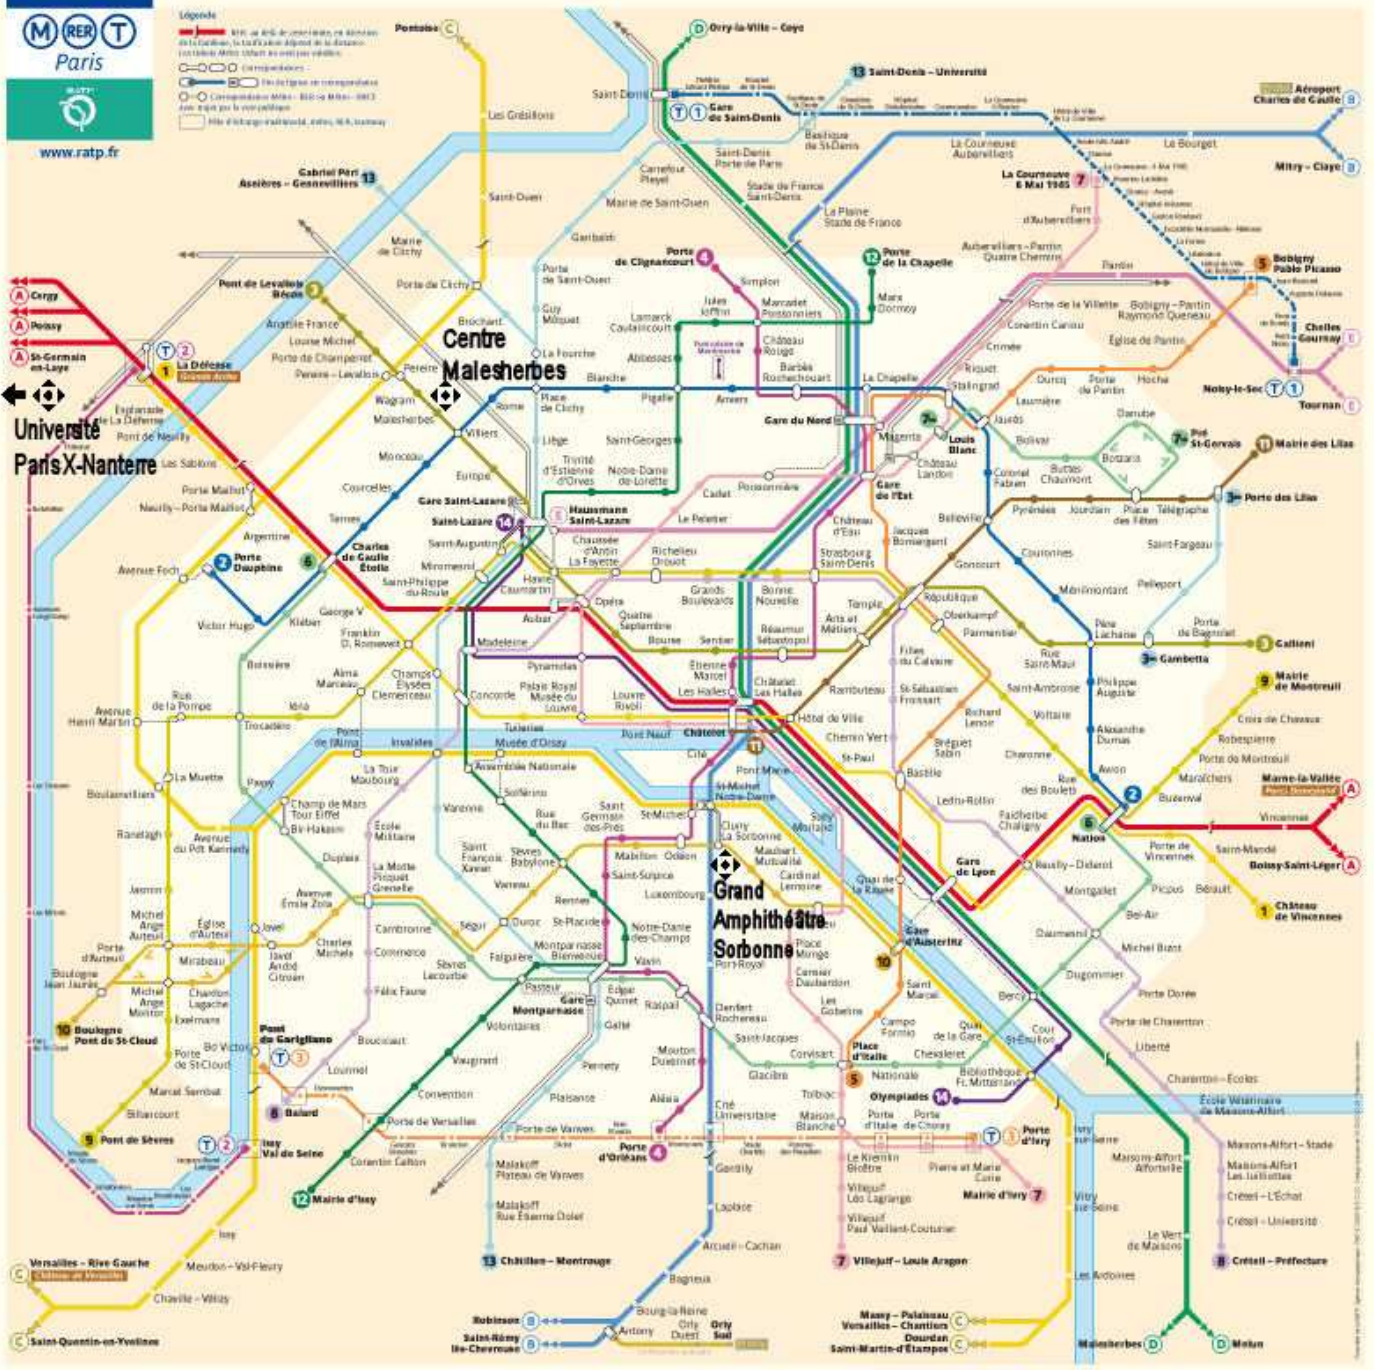

www.ratp.fr

© RATP 2014